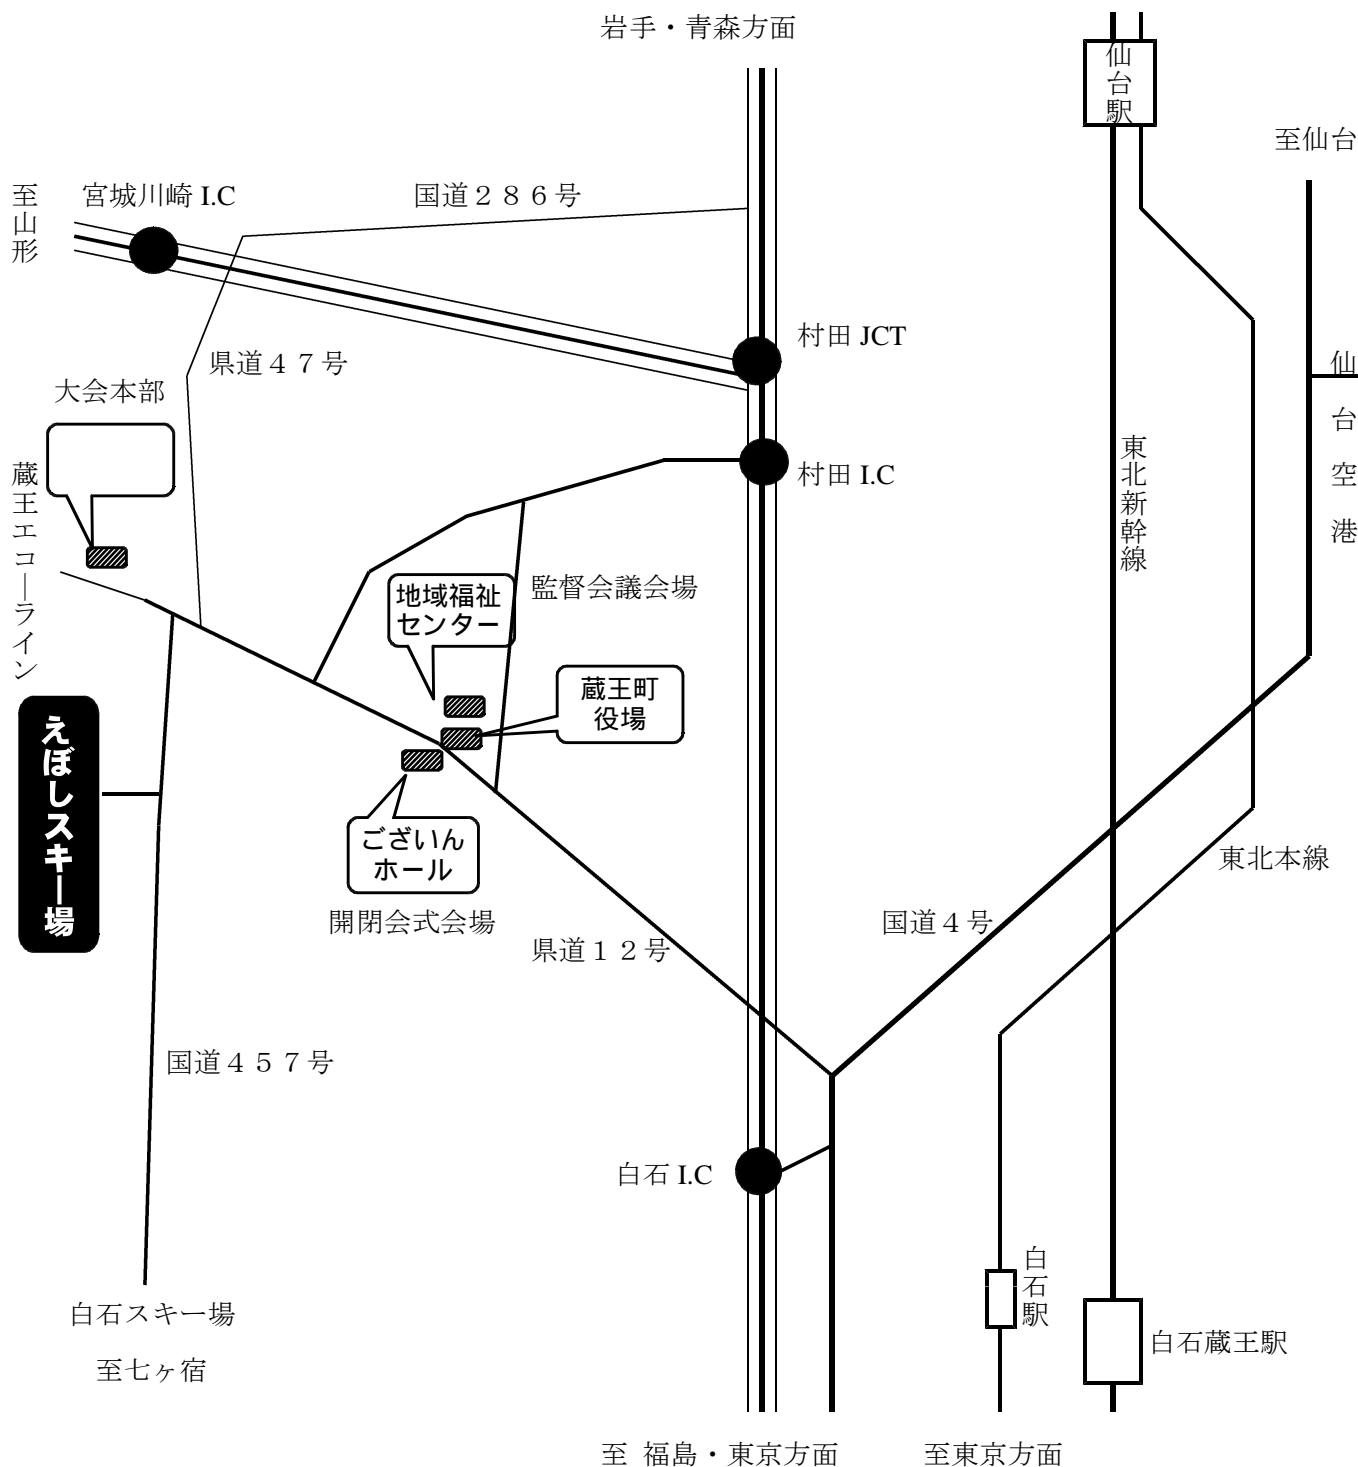

第49回全国中学校スキー大会 アルペン競技会場アクセスマップ

至青森方面

<えぼしスキー場までの概時間>

【自動車】

東京 → 白石 I.C. 約 3 時間 30 分 白石 I.C. → スキー場 約 30 分
 村田 I.C. → スキー場 約 30 分

【東北新幹線】

東京 → 白石蔵王駅 約 2 時間 白石蔵王駅から路線バスで遠刈田温泉まで約 60 分
 遠刈田温泉からシャトルバスで約 15 分
 仙台駅から車で約 60 分

【飛行機】

仙台空港 → スキー場 車で約 90 分